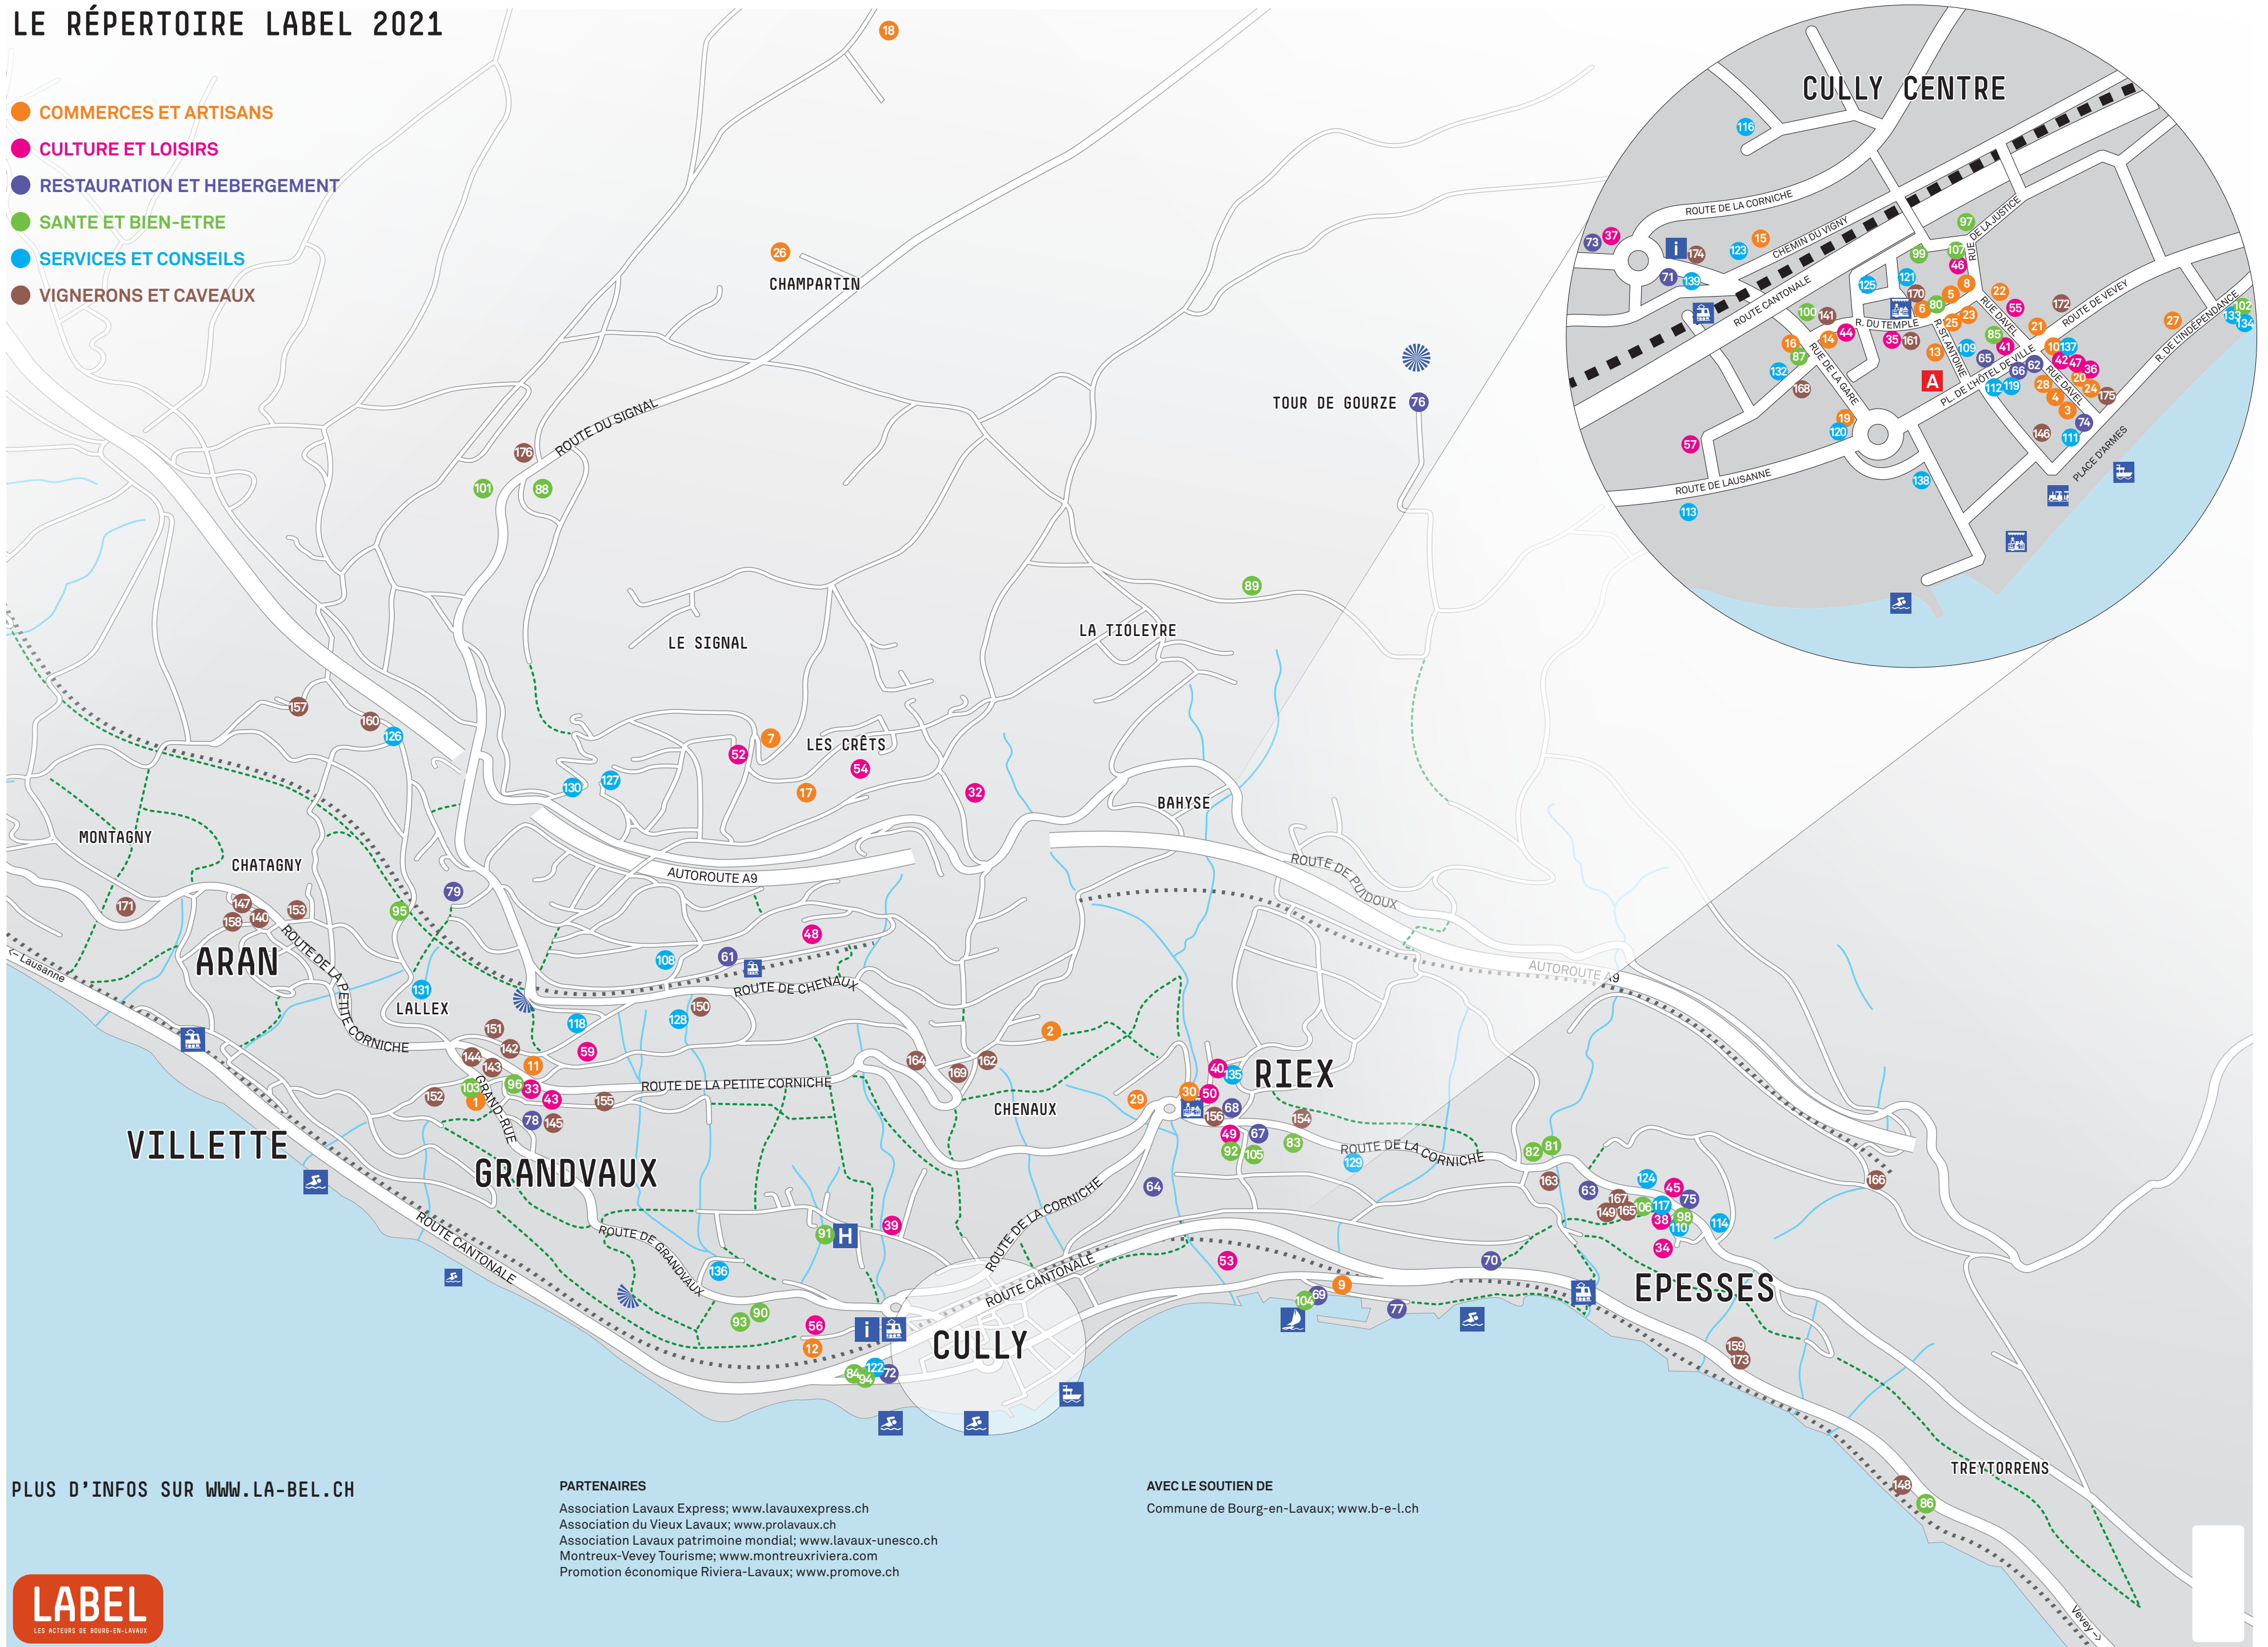

LE RÉPERTOIRE LABEL 2021

- COMMERCES ET ARTISANS
- CULTURE ET LOISIRS
- RESTAURATION ET HEBERGEMENT
- SANTE ET BIEN-ETRE
- SERVICES ET CONSEILS
- VIGNERONS ET CAVEAUX

PLUS D'INFOS SUR WWW.LA-BEL.CH

PARTENAIRES
 Association Lavaux Express; www.lavauxexpress.ch
 Association du Vieux Lavaux; www.prolavaux.ch
 Association Lavaux patrimoine mondial; www.lavaux-unesco.ch
 Montreux-Vevey Tourisme; www.montreuxriviera.com
 Promotion économique Riviera-Lavaux; www.promove.ch

AVEC LE SOUTIEN DE
 Commune de Bourg-en-Lavaux; www.b-e-l.ch